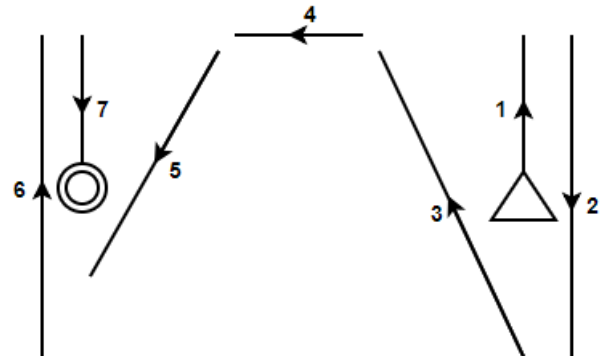

## Бюллетень №2

с изменениями и дополнениями к условиям на открытое первенство по технике пешеходного туризма посвящённое 30-летию лица «Михай Греку».

Для MW-10 будет отдельная трасса из блоков «А» и «Б»:

#### Блок «А»

1. Подъём справа по судейским перилам
2. Траверс справа вдоль скалолазной стенки с одной перестёжкой
3. Параллельные верёвки
4. Траверс влево
5. Бревно с перилами
6. Траверс вдоль окна
7. Спуск по судейским перилам